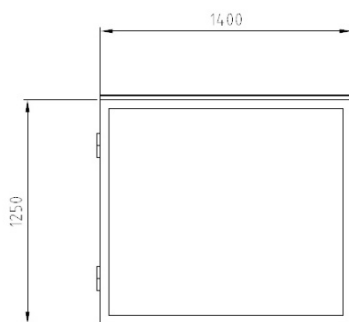

Låsning: hänglås eller alternativt med olika typer av lås, med nyckel eller kombinationslås.

Aretus barnvagnsbox

Mått standardversion.

Välvt tak

Sidovy

Frontvy

Platt tak

Sidovy