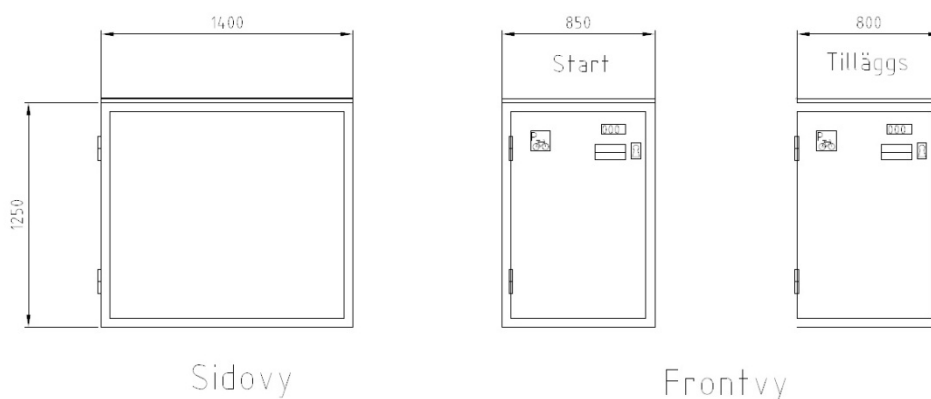

Låsning: hänglås eller alternativt med olika typer av lås, med nyckel eller kombinationslås.

Aretus barnvagnsbox

Mått standardversion.

Välvt tak

Platt tak

Även förberedd för sedumtak är möjligt.