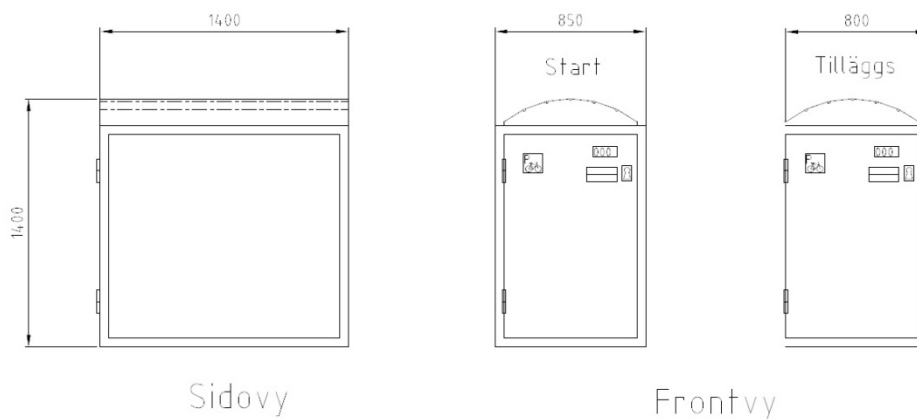

Aretus barnvagnsbox

Mått standardversion.

Välvt tak