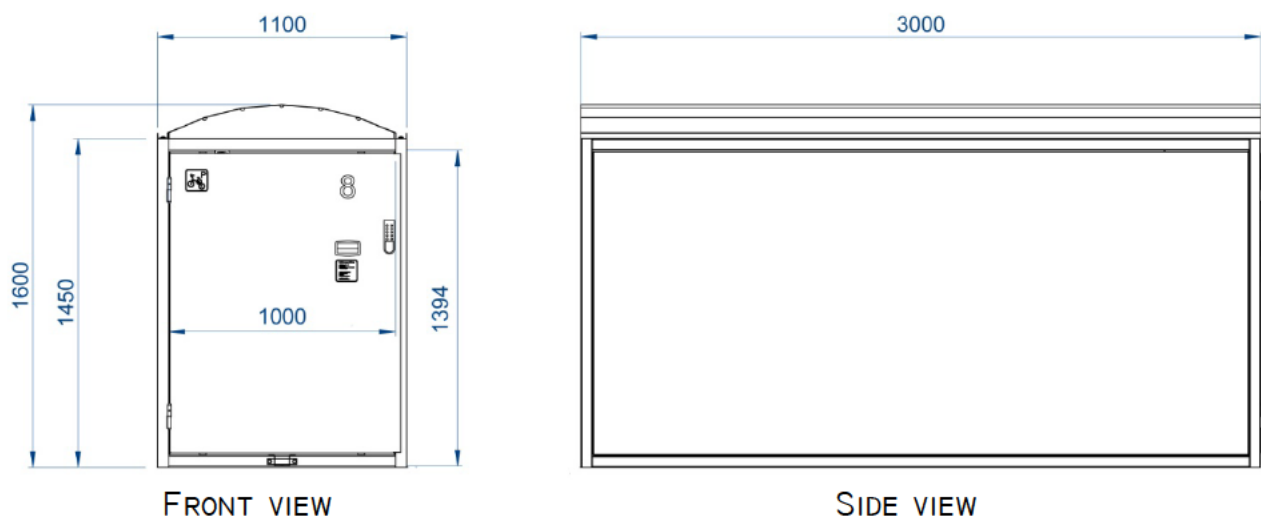

# Aretus Cargo cykelboxx

Dörröppning höjd ca 1390 x bredd ca 1100 mm.