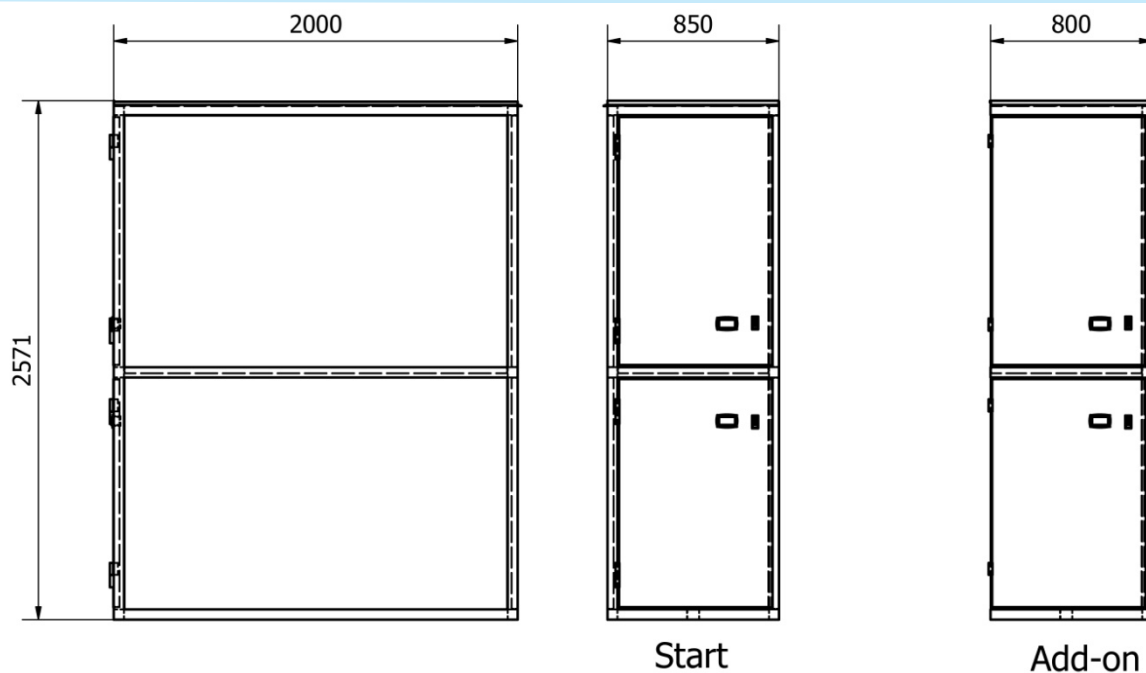

# Aretus cykelbox

Side view

Front view

Aretus kan även anpassas för sluttande underlag.

Både envånings och tvåvåningsvarianterna kan anpassas för sluttande underlag.