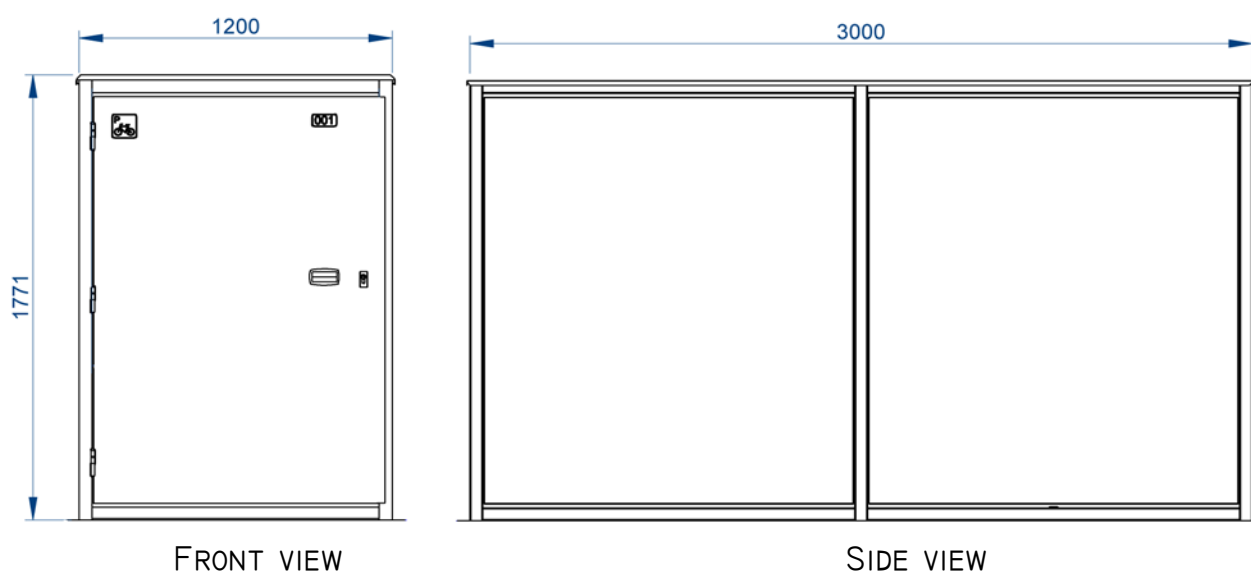

Aretus cykelbox

Aretus Cargo Bike cykelbox

Aretus Cargo Bike, cykelbox för transportscyklar.

Dörröppning höjd ca 1700 x bredd ca 1100 mm.