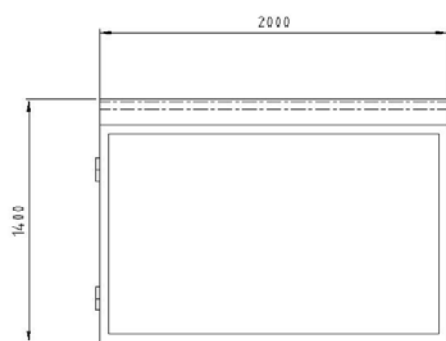

# Aretus cykelbox

Mått version för laddning av elcyklar och med elektriskt låssystem.

Platt tak

Sidovy

Frontvy

Välvt tak

Sidovy

Frontvy