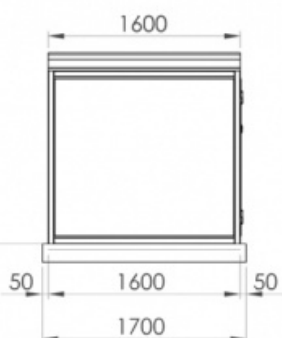

Aretus rollator- och rullstolsbox

Mått standardversion.

Rullstolsbox

tröskelfri öppning med mått 1000 x 1390 mm

Topp vy

Förberedd för sedumtak finns som tillval till både rollatorbox och rullstolsbox.

Aretus rollator- och rullstolsbox