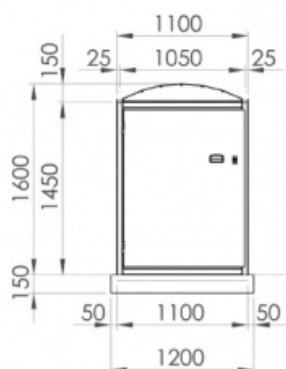

Aretus rollator- och rullstolsbox

Mått standardversion.

Rollatorbox

Aretus rollator- och rullstolsbox

Aretus rullstolsbox

Bilden visar Rullstolsboxen med tillvalet laddningsmöjlighet samt bred dörrlist.

Rullstolsboxen är dimensionerad så att det finns tillräckligt med utrymme för manövrering och den erbjuder tröskelfri parkering och åtkomst av rullstolen. För elektriska rullstolar, finns tillvalet laddningsmöjlighet för batteriet.

Aretus rollator- och rullstolsbox

Mått standardversion.

Rullstolsbox

tröskelfri öppning med mått 1000 x 1390 mm

Topp vy

Förberedd för sedumtak finns som tillval till både rollatorbox och rullstolsbox.

Aretus rollator- och rullstolsbox