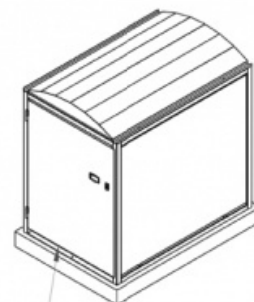

Aretus rollator- och rullstolsbox

Mått standardversion.

Rollatorbox

Aretus rollator- och rullstolsbox

Aretus rullstolsbox

Bilden visar Rullstolsboxen med tillvalet laddningsmöjlighet samt bred dörrlist.

Rullstolsboxen är dimensionerad så att det finns tillräckligt med utrymme för manövrering och den erbjuder tröskelfri parkering och åtkomst av rullstolen. För elektriska rullstolar, finns tillvalet laddningsmöjlighet för batteriet.

Aretus rollator- och rullstolsbox

Mått standardversion.

Rullstolsbox

tröskelfri öppning med mått 1000 x 1390 mm

Topp vy

Förberedd för sedumtak finns som tillval till både rollatorbox och rullstolsbox.

Aretus rollator- och rullstolsbox