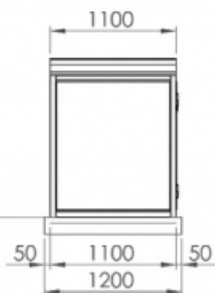

Aretus rollator- och rullstolsbox

Mått standardversion.

Rollatorbox

Aretus rollator- och rullstolsbox

Aretus rullstolsbox

Bilden visar Rullstolsboxen med tillvalet laddningsmöjlighet samt bred dörrlist.

Rullstolsboxen är dimensionerad så att det finns tillräckligt med utrymme för manövrering och den erbjuder tröskelfri parkering och åtkomst av rullstolen. För elektriska rullstolar, finns tillvalet laddningsmöjlighet för batteriet.

Aretus rollator- och rullstolsbox

Mått standardversion.

Rullstolsbox

tröskelfri öppning med mått 1000 x 1390 mm

Topp vy

Förberedd för sedumtak finns som tillval till både rollatorbox och rullstolsbox.

Aretus rollator- och rullstolsbox