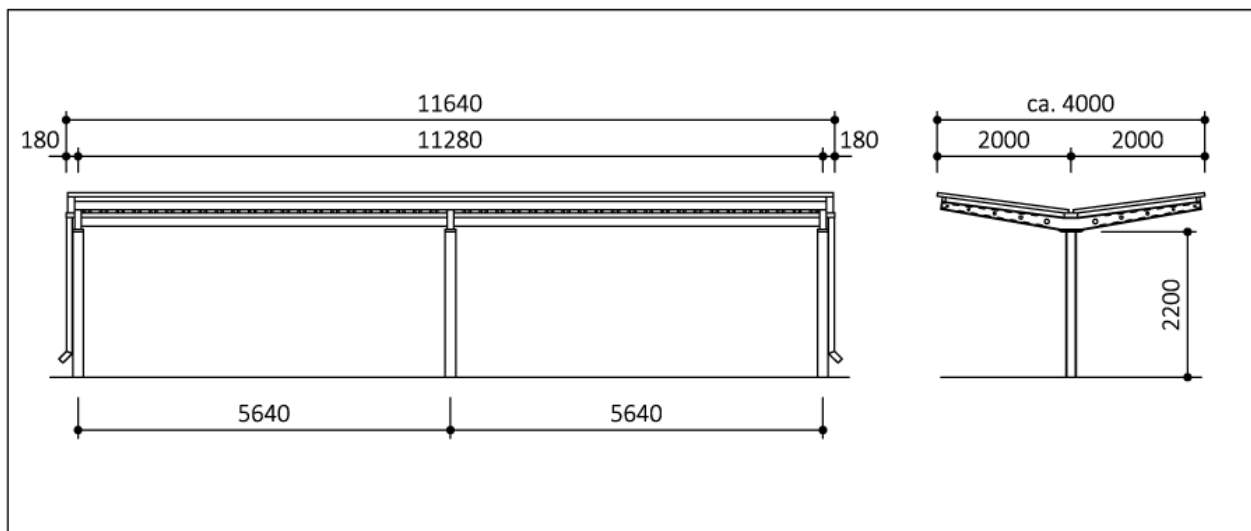

Domino

Domino - 2 x 2000 - korrugerad plåt - Twin