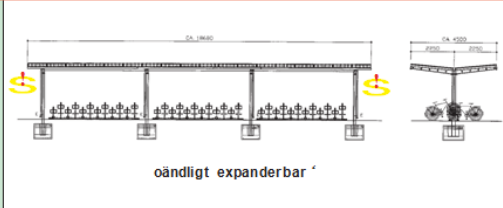

Domino

2x2000

2x2250

2x2500

Konfigurerings exempel