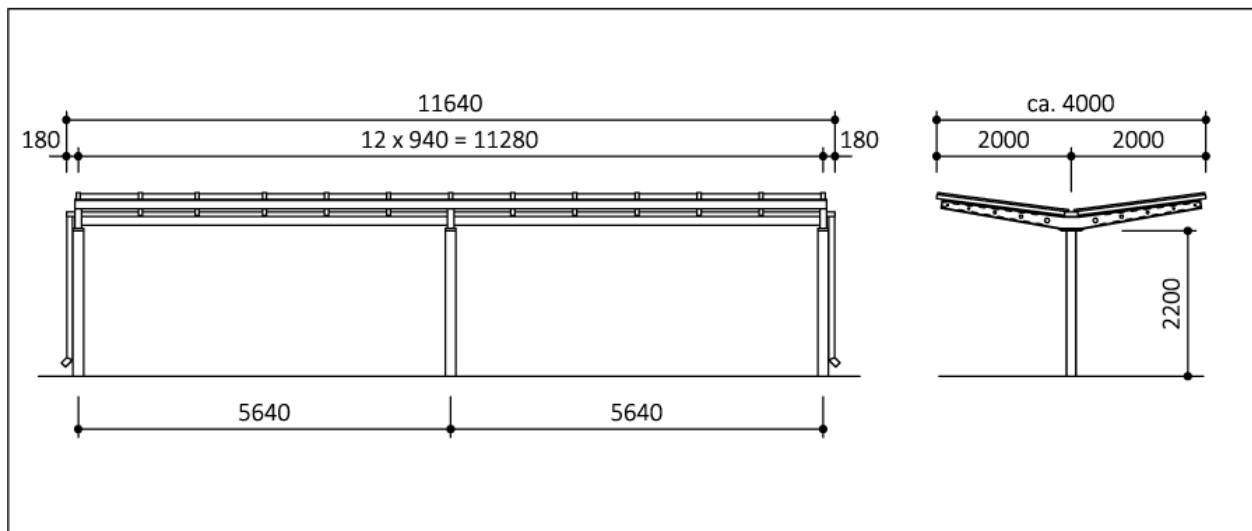

Domino

Domino - 2 x 2000 - lamminatglas - Twin