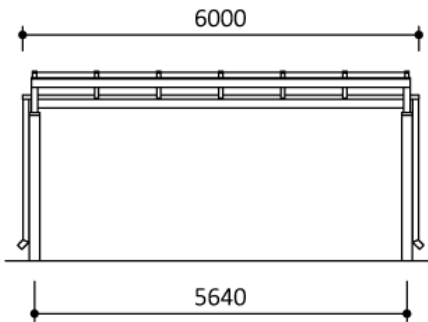

Domino

Konfigureringsexempel

Domino - lamminerat glas

Grundelement