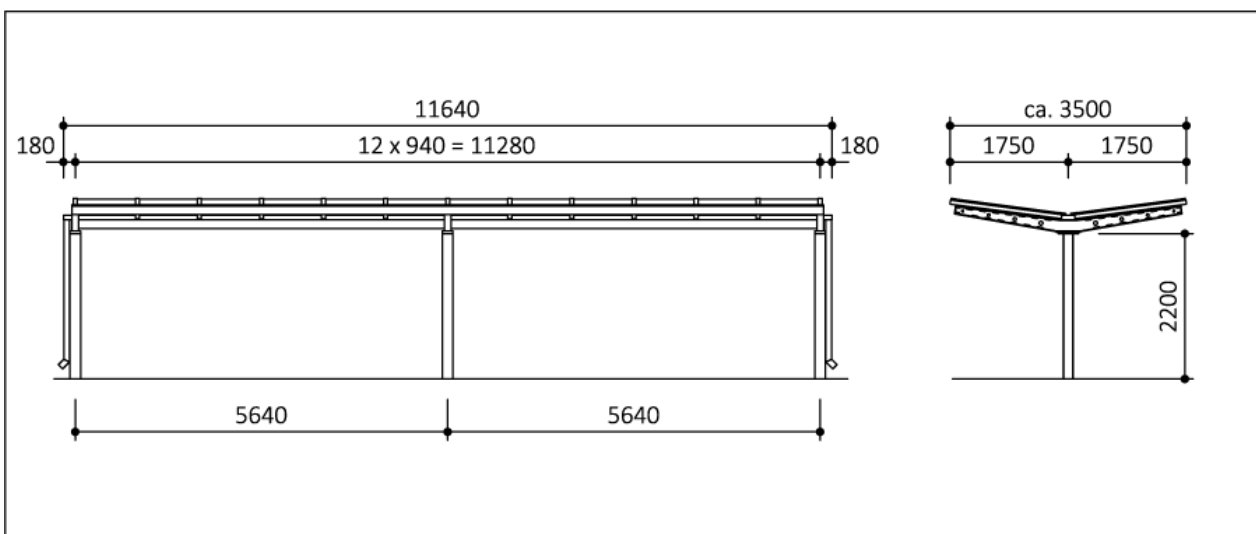

Domino - 2 x 1750 - lamminatglas - Twin