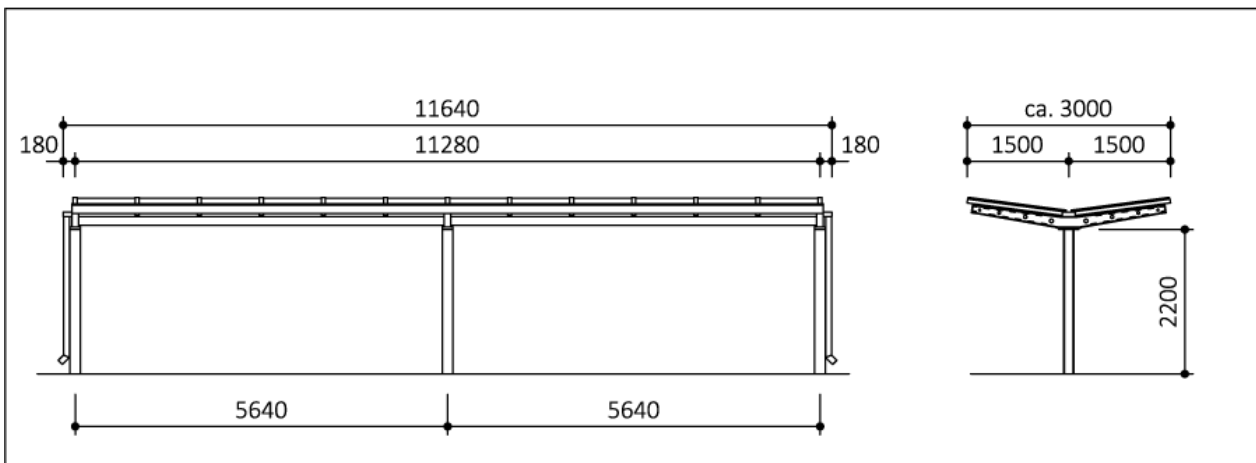

Domino - 2 x 1500 - lamminatglas - Twin