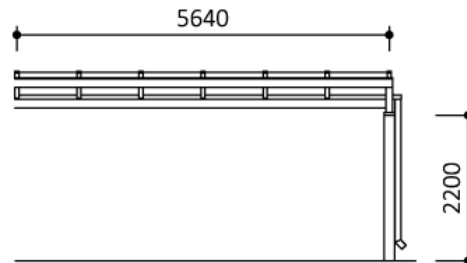

Domino

Konfigureringsexempel

Domino - lamminerat glas

Tilläggsэлеment