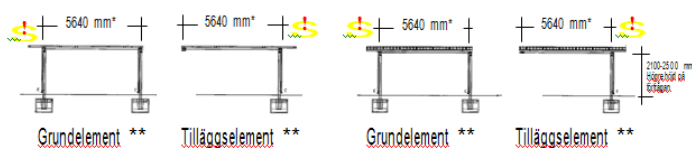

## DOMINO Laminerat glas

2x1500	ca. Bredd 2x1500 mm Bredd 2x1500 mm	Bredd 2x1500 mm Bredd 2x1500 mm
<p>oändligt expanderbar</p>		
2x1750	ca. Bredd 2x1750 mm Bredd 2x1750 mm	Bredd 2x1750 mm Bredd 2x1750 mm
<p>oändligt expanderbar</p>		
2x2000	ca. Bredd 2x2000 mm Bredd 2x2000 mm	Bredd 2x2000 mm Bredd 2x2000 mm
<p>oändligt expanderbar</p>		
2x2250	ca. Bredd 2x2250 mm Bredd 2x2250 mm	Bredd 2x2250 mm Bredd 2x2250 mm
<p>oändligt expanderbar</p>		
2x2500	ca. Bredd 2x2500 mm Bredd 2x2500 mm	Bredd 2x2500 mm Bredd 2x2500 mm
<p>oändligt expanderbar</p>		