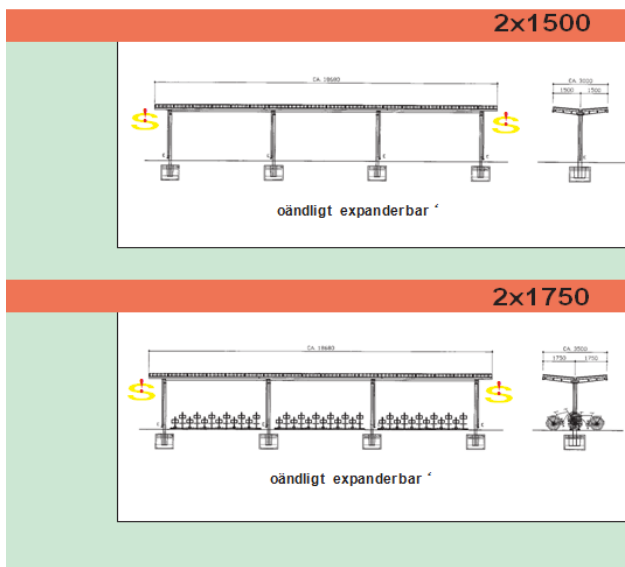

DOMINO Plåttak