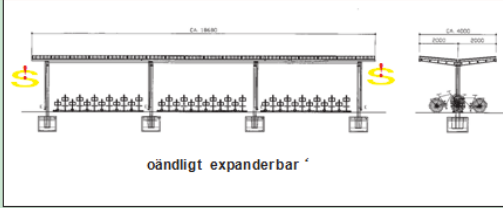

Domino

2x2000