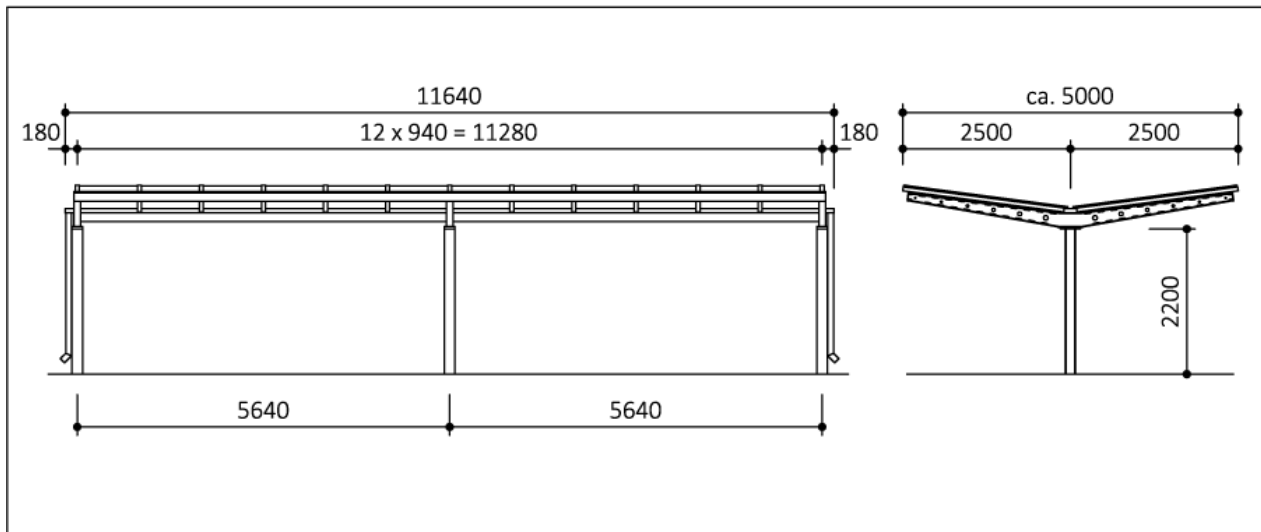

Domino

Domino - 2 x 2500 - lamminatglas - Twin