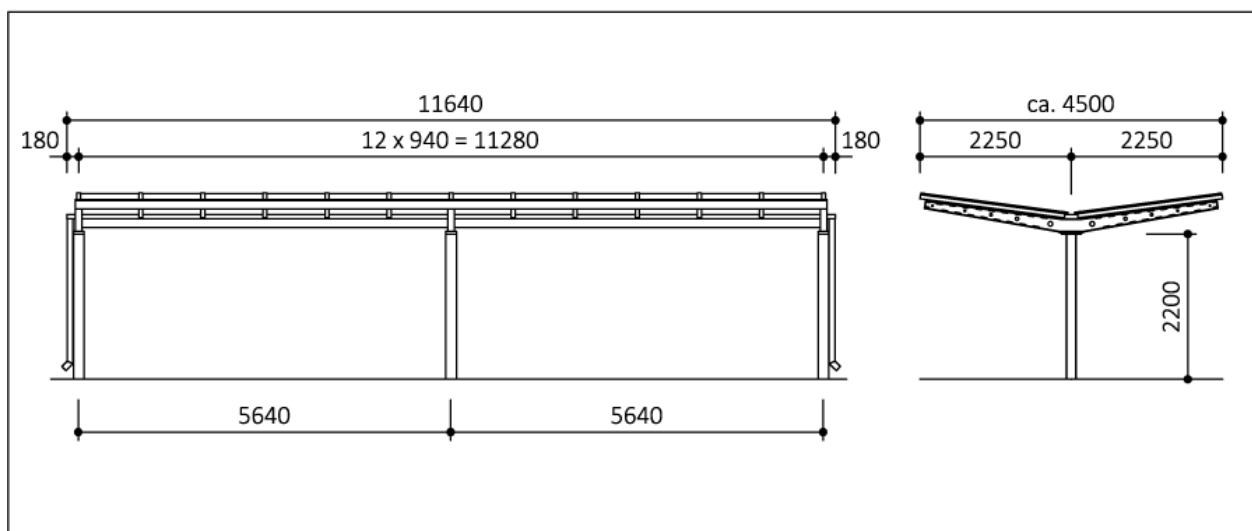

Domino - 2 x 2250 - lamminatglas - Twin