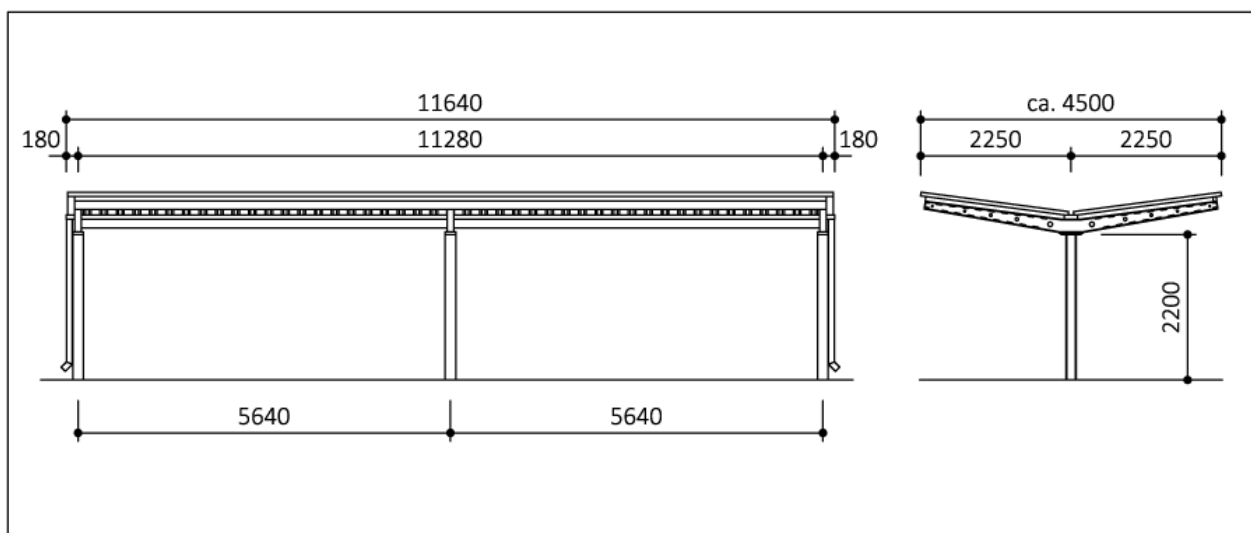

Domino - 2 x 2250 - korrugerad plåt - Twin