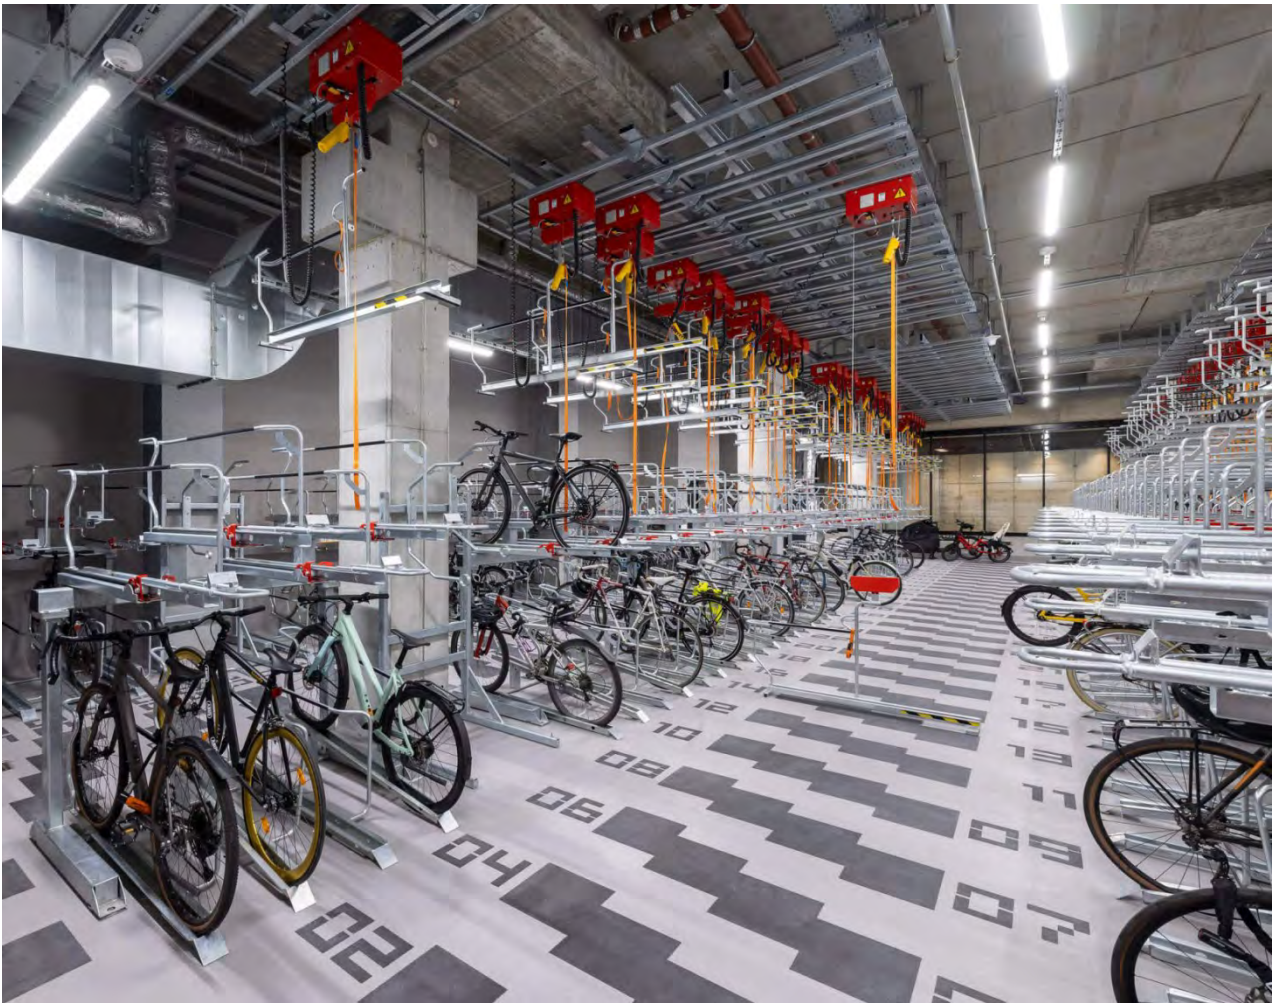

Trevånings cykelställ Dreiplus

Trevånings cykelställ Dreiplus

För att optimera kapaciteten i cykelstationer med stora takhöjder, erbjuder vi cykelparkering "Dreiplus", som ger en utrymmessnål, säker och ekonomisk parkering av cyklar i mer än två nivåer i kombination med ett tvåvånings cykelställ. Principen om alternerande hög / låg arrangemang av hjulen medger optimalt utnyttjande av utrymmet.

Dreiplus ger en långtidsparkeringskapacitet i rum med takhöjder > 4.20 m. Med Dreiplus lyfts cykel till det tredje våningsplanet med hjälp av elektrisk motor och kan inte nås av andra användare eller förbipasserande. Avstånd mellan cyklar 500 mm.