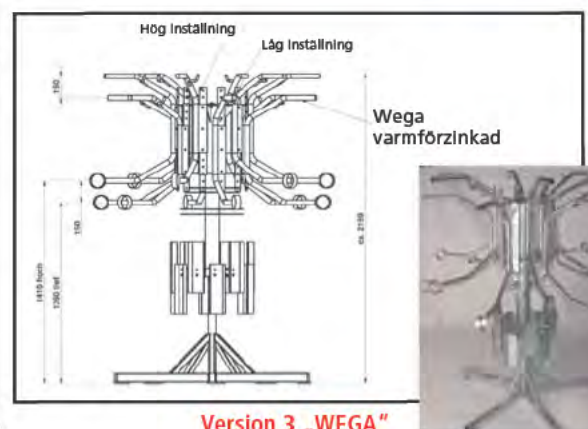

Om man väljer version 1, bestämmer man sig för komfort; gasfjädern gör jobbet. Vid version 2 eller 3 lyfter man själv in cykeln i upphängningsläget.

och skapar ordning!

Gasfjädern drar cykeln till vertikalt läge ...