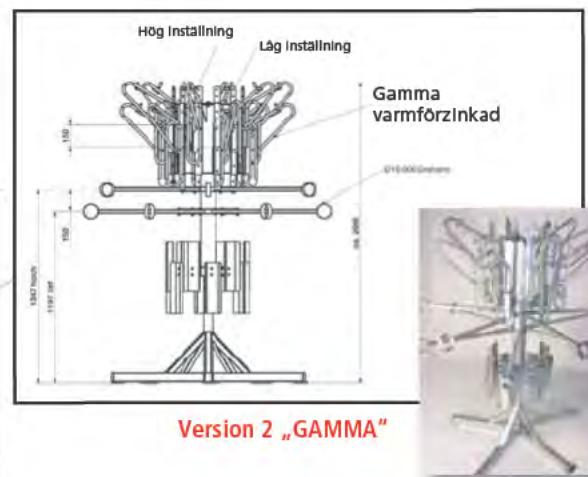

Bygel öppen i mottagningsposition ...

Häng in framhjulet ...

Aktivera gasfjädern ...

12 cykelhållare per KARUSELL

Välj när det gäller KARUSELLENS utförande mellan: **1. LIFT**, det komfortabla cykelparkeringssystemet med power genom integrerad gasfjäder. **2. GAMMA**, cykelparkeringssystemet som utvecklats i samarbete med Deutsche Bahn. **3. WEGA**, universalgeniet.

Om man väljer version 1, bestämmer man sig för komfort; gasfjädern gör jobbet. Vid version 2 eller 3 lyfter man själv in cykeln i upphängningsläget.

och skapar ordning!

Gasfjädern drar cykeln till vertikalt läge ...