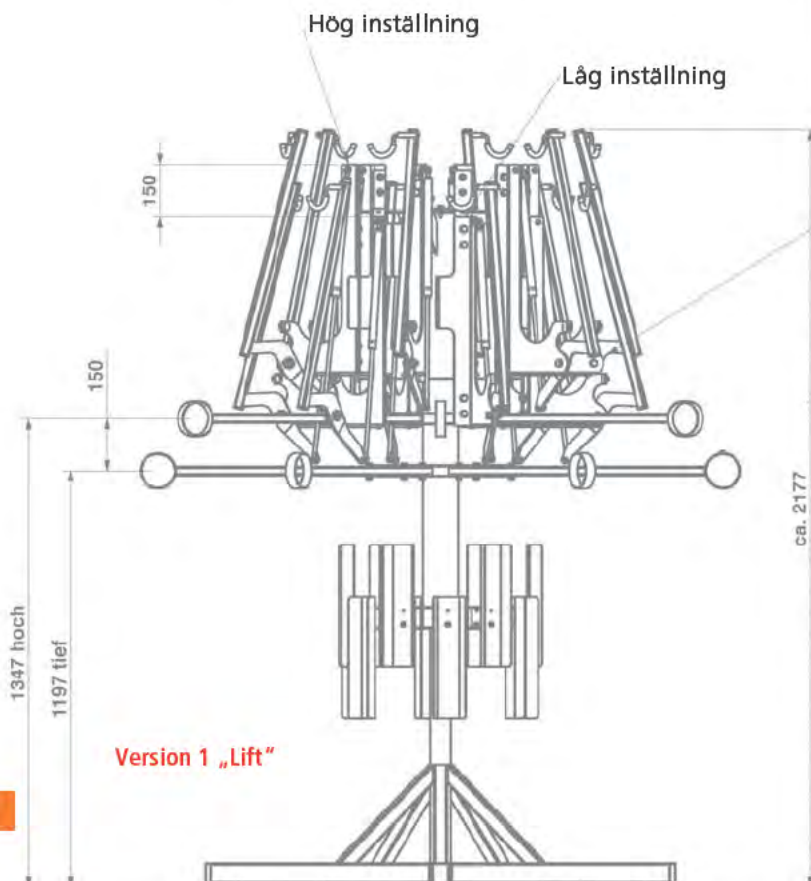

Om man väljer version 1, bestämmer man sig för komfort; gasfjädern gör jobbet. Vid version 2 eller 3 lyfter man själv in cykeln i upphängningsläget.

och skapar ordning!

Gasfjädern drar cykeln till vertikalt läge ...