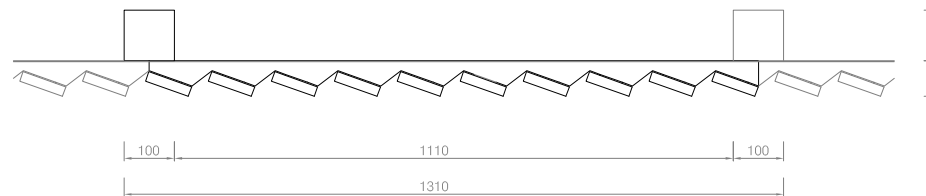

# PLANA

Salva Fàbregas (2011)

FENCE  
CLÔTURE  
VALLA  
TANCA

 onadisrecicla

PO BOX 13  
17412 Maçanet de la Selva  
Girona SPAIN  
Tel +34 972 859 639  
onadis@onadisrecicla.com  
www.onadisrecicla.com

SYNTREWOOD®  
Material 100% recycled without maintenance.  
Matériel 100% recyclé sans maintenance.  
Material 100% reciclado sin mantenimiento.  
Material 100% reciclat sense manteniment.