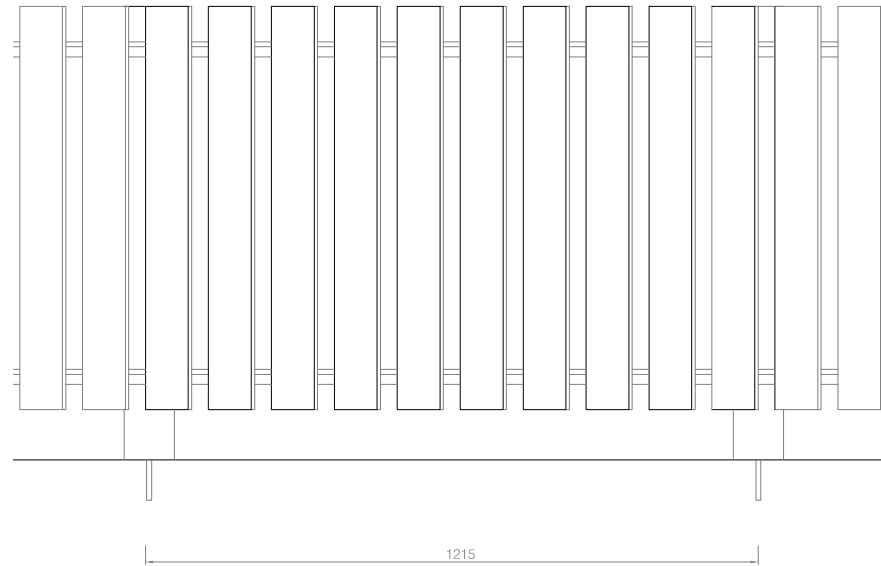

# PLANA

Salva Fàbregas (2011)

FENCE  
CLÔTURE  
VALLA  
TANCA

 onadisrecicla

PO BOX 13  
17412 Maçanet de la Selva  
Girona SPAIN  
Tel +34 972 859 639  
onadis@onadisrecicla.com  
www.onadisrecicla.com

SYNTREWOOD®  
Material 100% recycled without maintenance.  
Matériel 100% recyclé sans maintenance.  
Material 100% reciclado sin mantenimiento.  
Material 100% reciclat sense manteniment.

NOTES / NOTAS  
Galvanised steel horizontal profiles as standard. Other finishes on request.  
Standard profilés transversaux en acier galvanisé. D'autres finitions nous consulter.  
Perfiles horizontales estándares en acero galvanizado. Otros acabados previa consulta.  
Perfils horitzontals estàndards en acer galvanitzat. Altres acabats prèvia consulta.