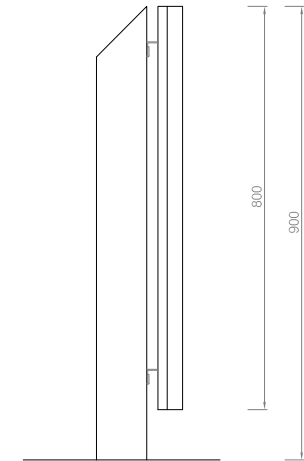

# PLANA

Salva Fàbregas (2011)

FENCE  
CLÔTURE  
VALLA  
TANCA

 onadisrecicla

PO BOX 13  
17412 Maçanet de la Selva  
Girona SPAIN  
Tel +34 972 859 639  
onadis@onadisrecicla.com  
www.onadisrecicla.com

SYNTREWOOD®  
Material 100% recycled without maintenance.  
Matériel 100% recyclé sans maintenance.  
Material 100% reciclado sin mantenimiento.  
Material 100% reciclat sense manteniment.