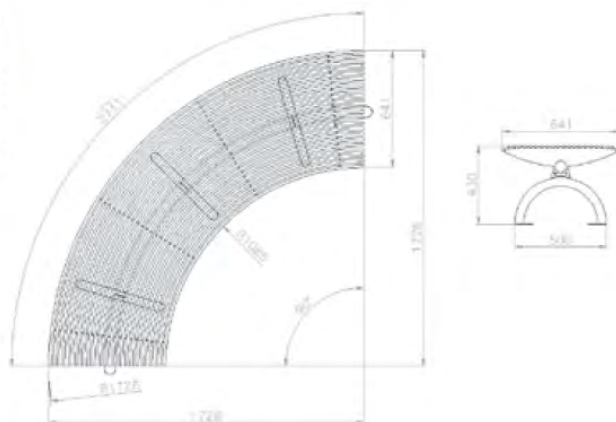

## Rest bänk

Svängd eller rak, med eller utan ryggstöd. Alla metall-del är galvaniserade och pulverlackerad i RAL kulör. Alla skruvar är i rostfritt stål.

Bänken kan även levereras i rostfritt stål.