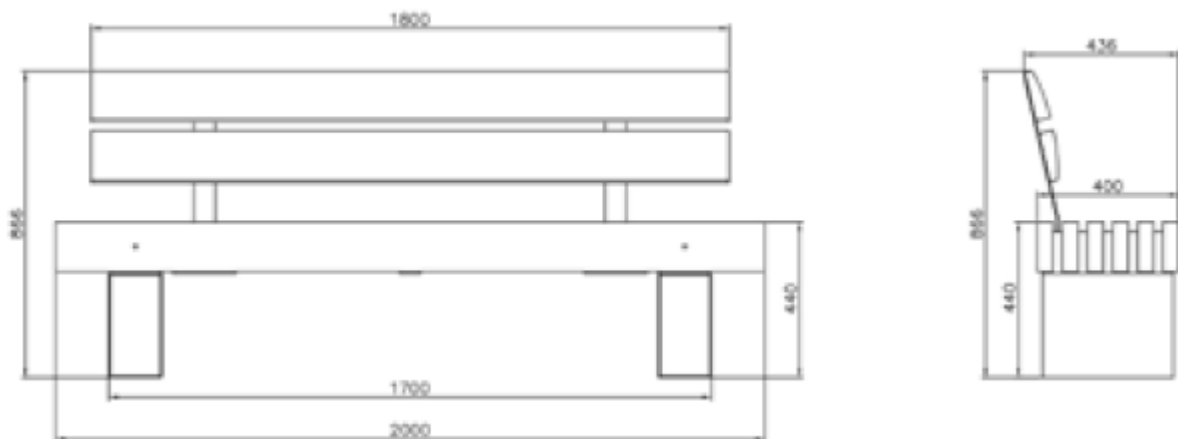

Finns även utan ryggstöd.