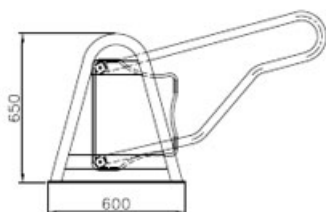

RECOARO

RECOARO cykelställ

Ett italienskdesignat cykelställ.

Med montageplatta för bultfastsättning.

Alla metalledar är galvaniserade och pulverlackerade. Finns som 4 eller 6 platser, enkelsidigt.

RECOARO

RECOARO kan som standard erhållas i nedan RAL kulörer.