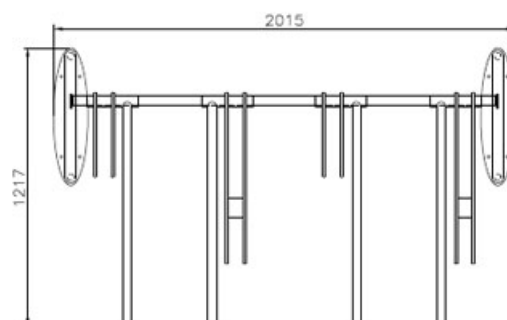

RECOARO

RECOARO cykelställ

Ett italienskdesignat cykelställ.

Med montageplatta för bultfastsättning.

Alla metalledar är galvaniserade och pulverlackerade. Finns som 4 eller 6 platser, enkelsidigt.

RECOARO

RECOARO kan som standard erhållas i nedan RAL kulörer.