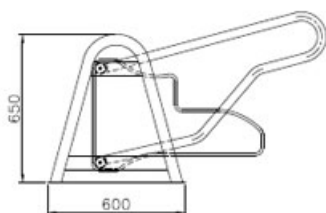

RECOARO

RECOARO cykelställ

Ett italienskdesignat cykelställ.

Med montageplatta för bultfastsättning.

Alla metalledar är galvaniserade och pulverlackerade. Finns som 4 eller 6 platser, enkelsidigt.

RECOARO

RECOARO kan som standard erhållas i nedan RAL kulörer.