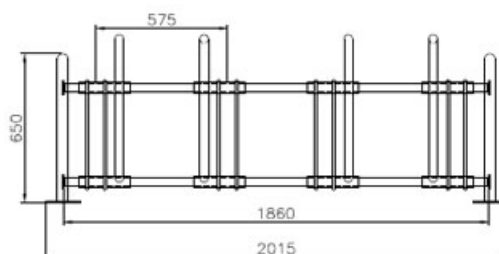

RECOARO

RECOARO cykelställ

Ett italienskdesignat cykelställ.

Med montageplatta för bultfastsättning.

Alla metalledar är galvaniserade och pulverlackerade. Finns som 4 eller 6 platser, enkelsidigt.

RECOARO

RECOARO kan som standard erhållas i nedan RAL kulörer.