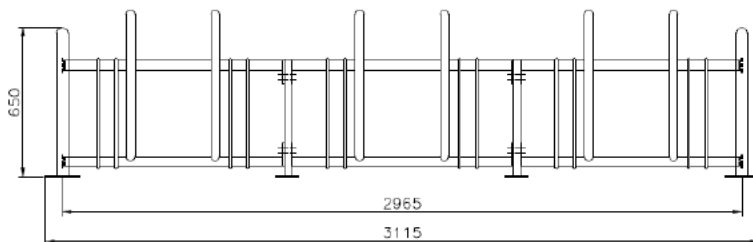

## RECOARO

I hög/låg konfiguration, stål- eller cementgavlar, 4 eller 6 platsers, galvaniserat eller i RALkulör.

Låg

Hög

4 platsers:

Låg

Hög

6 platser:

Exempel på betongavel: