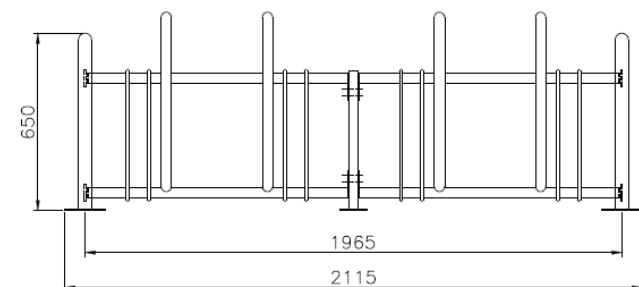

## RECOARO

I hög/låg konfiguration, stål- eller cementgavlar, 4 eller 6 platsers, galvaniserat eller i RALkulör.

Låg

Hög

4 platsers:

Låg

Hög

6 platser:

Exempel på betongavel: