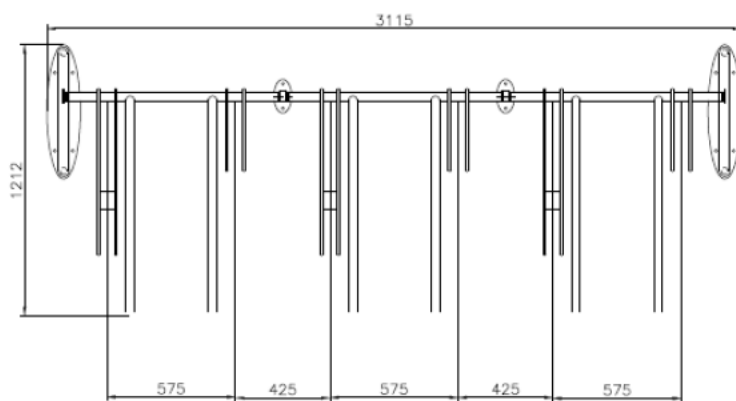

## RECOARO

I hög/låg konfiguration, stål- eller cementgavlar, 4 eller 6 platsers, galvaniserat eller i RALkulör.

Låg

Hög

4 platsers:

Låg

Hög

6 platser:

Exempel på betongavel: