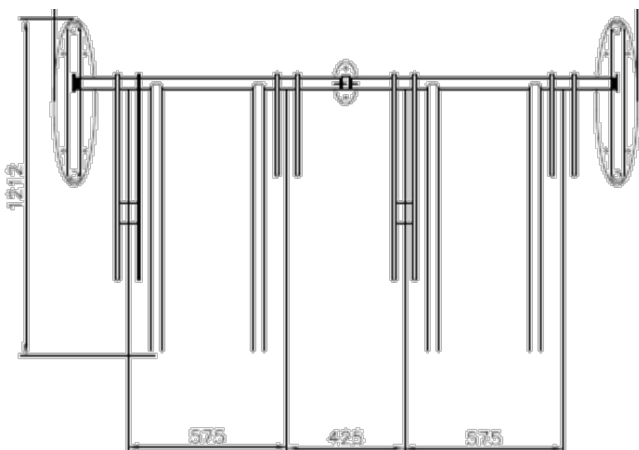

## RECOARO

I hög/låg konfiguration, stål- eller cementgavlar, 4 eller 6 platsers, galvaniserat eller i RALkulör.

Låg

Hög

4 platsers:

Låg

Hög

6 platser:

Exempel på betongavel: