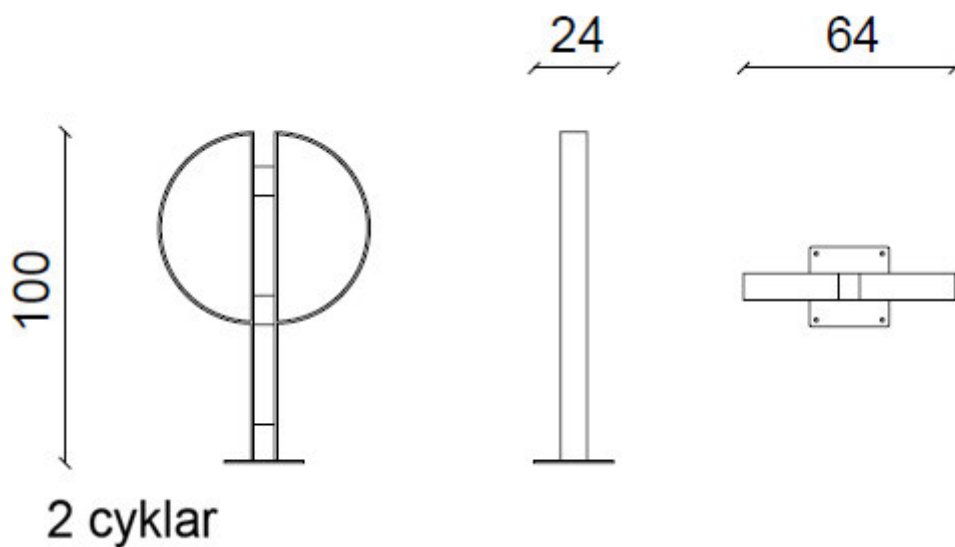

Deco

Deco

Ett italienskdesignat cykelställ.

Cykelställ tillverkad i stålplåt 80x8 mm, mycket hållbart och med en snygg design. Fixeringen mot underlaget med bottenplatta 200x150 mm med hål för montering med skruvar. Cykelstället är tillverkad i galvaniserat och pulverlackerat stål och kan erhållas i olika RAL kulörer eller Corten.