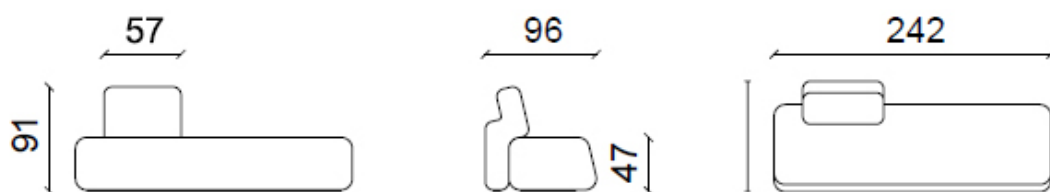

Dialogo & Incontro

Dialogo bänk med kort ryggstöd

1760 Kg