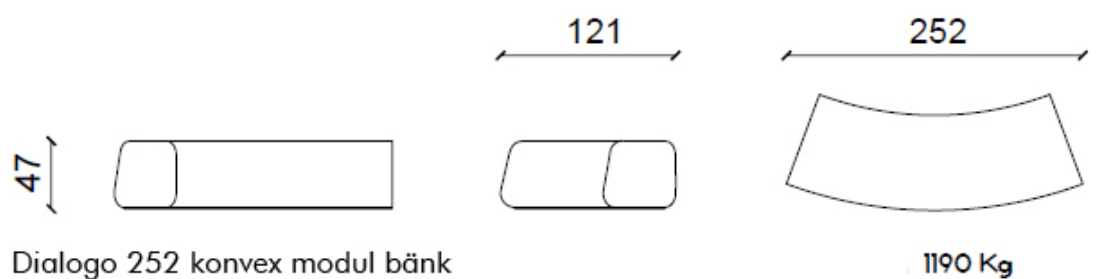

Dialogo & Incontro