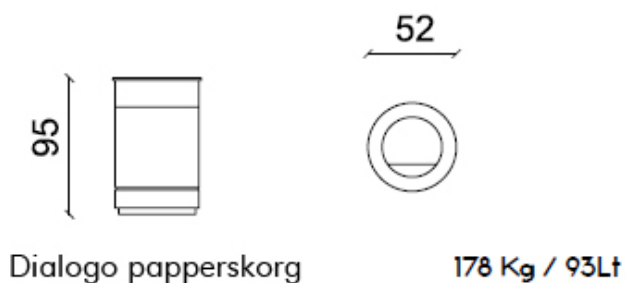

Dialogo & Incontro