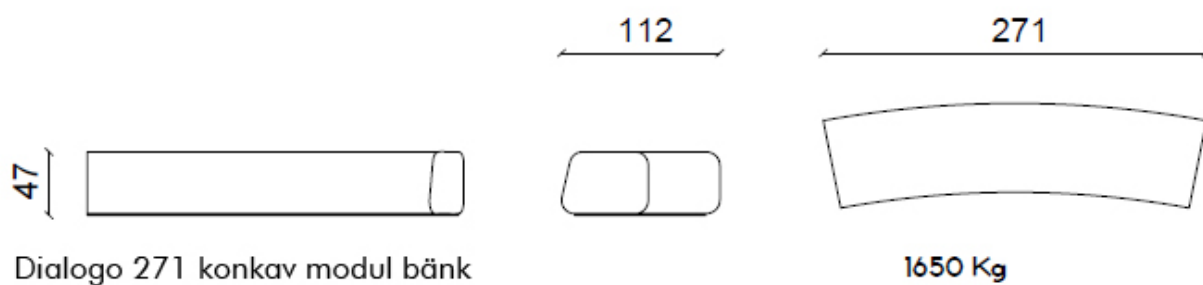

Dialogo & Incontro