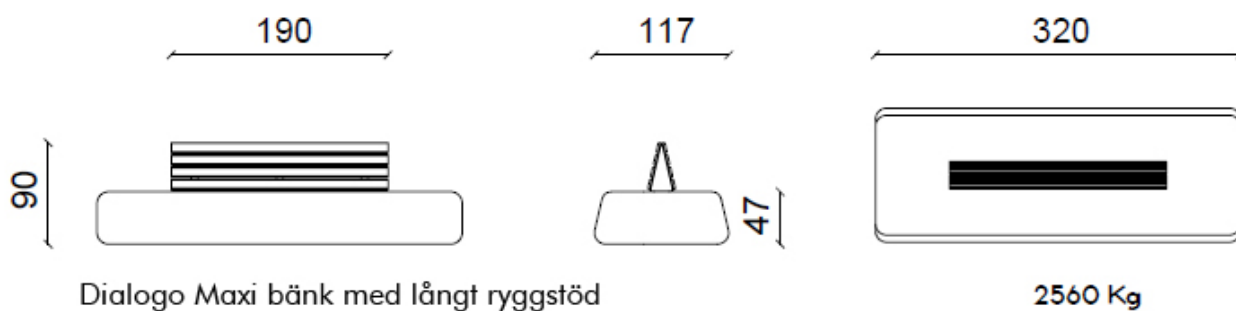

Dialogo & Incontro