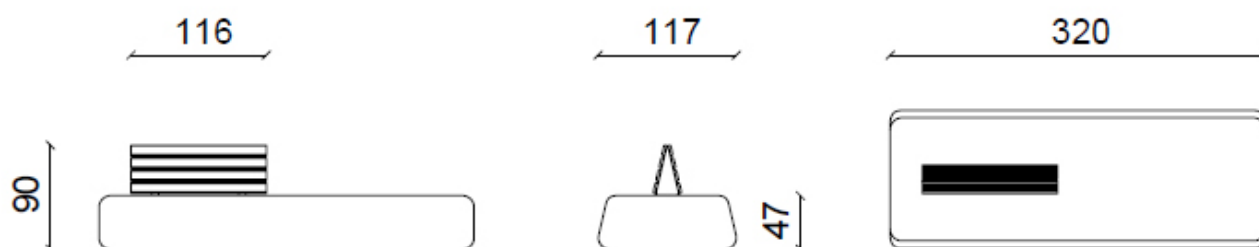

# Dialogo & Incontro

Dialogo bänk med kort ryggstöd

1760 Kg

Dialogo 320 bänk med ryggstöd

2600 Kg

Dialogo Maxi flat bänk

2500 Kg

Dialogo Maxi med kort ryggstöd