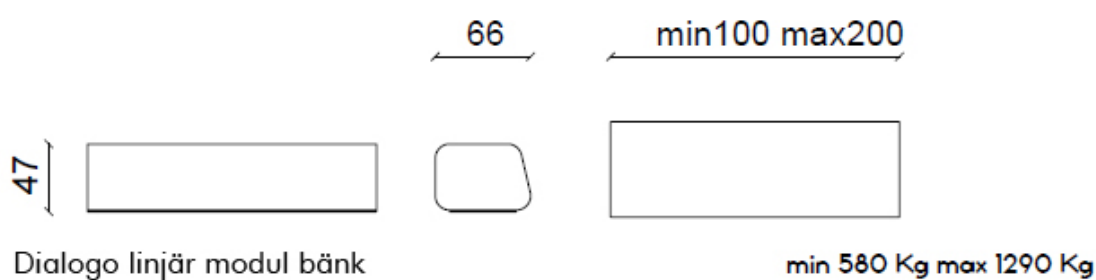

Dialogo & Incontro