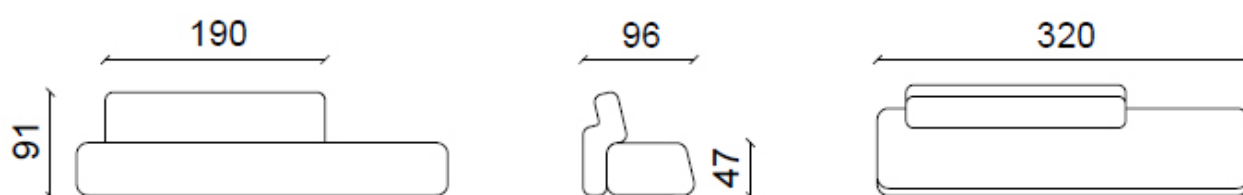

Dialogo 320 bänk med ryggstöd

2600 Kg