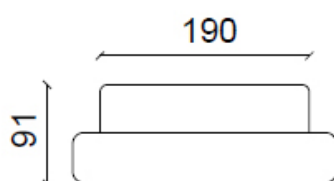

## Dialogo mått och vikt.

Dialogo small flat bänk

1250 Kg

Dialogo Small bänk med ryggstöd

1270 Kg

Dialogo flat bänk

1450 Kg

Dialogo bänk med ryggstöd