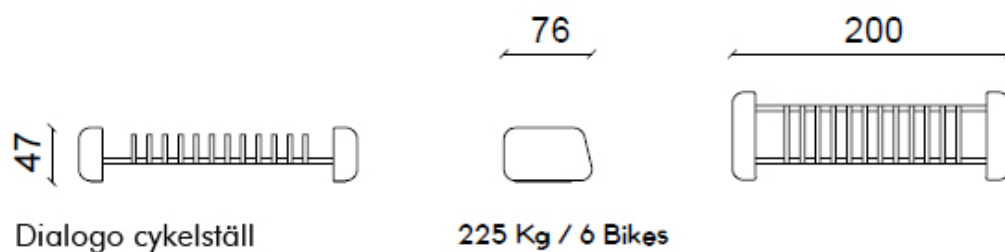

Dialogo & Incontro