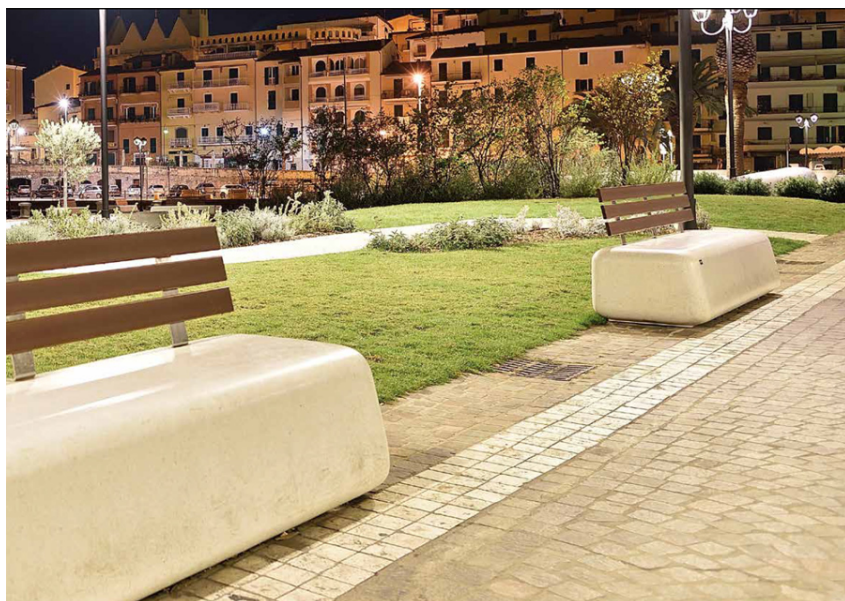

Dialogo med ryggstöd i trä.