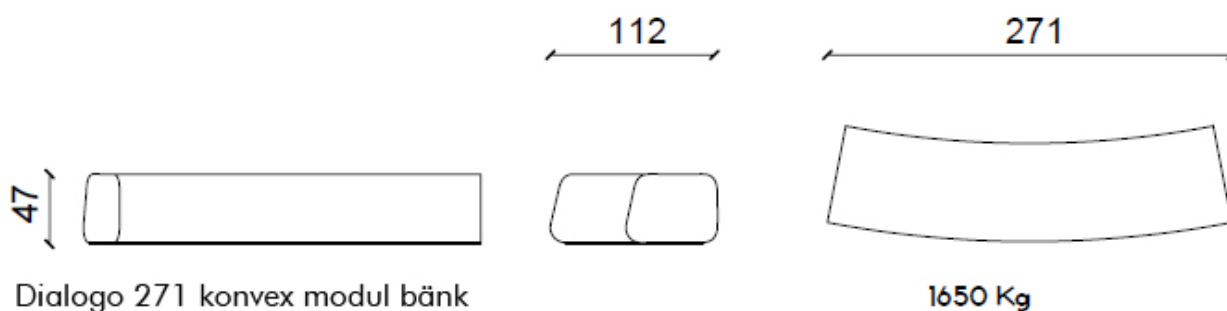

Dialogo & Incontro