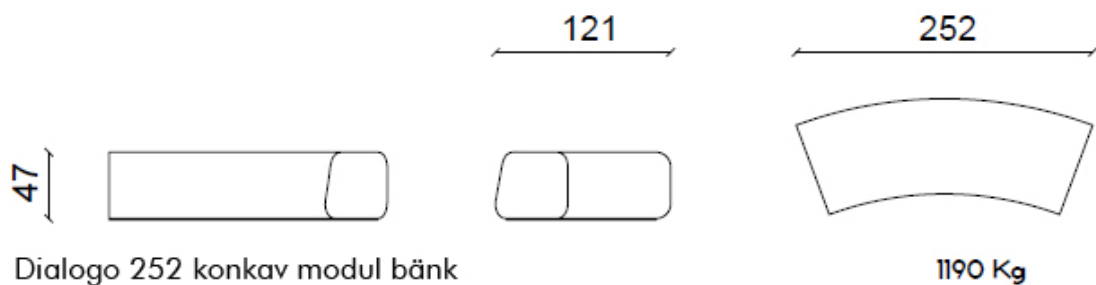

Dialogo & Incontro