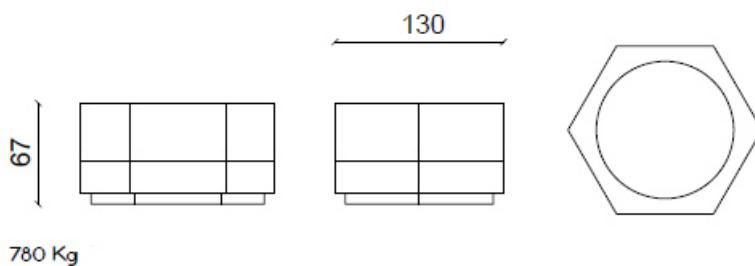

Esagono Zaffiro

Esagono Zaffiro planteringskärl

Esagono Zaffiro finns i två storlekar.

Esagono Zaffiro

Betong vit
Hamrad

Betong grå
Hamrad

Betong gul
Hamrad

Betong rosa
Hamrad