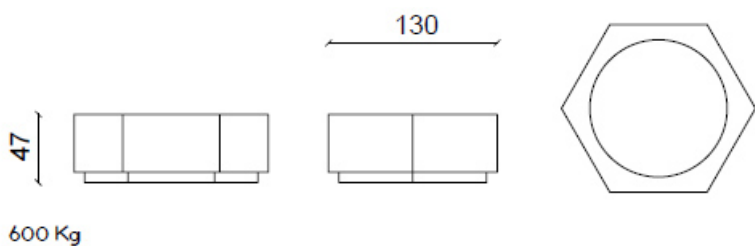

Esagono Zaffiro

Esagono Zaffiro planteringskärl

Esagono Zaffiro finns i två storlekar.

Esagono Zaffiro

Betong vit
Hamrad

Betong grå
Hamrad

Betong gul
Hamrad

Betong rosa
Hamrad