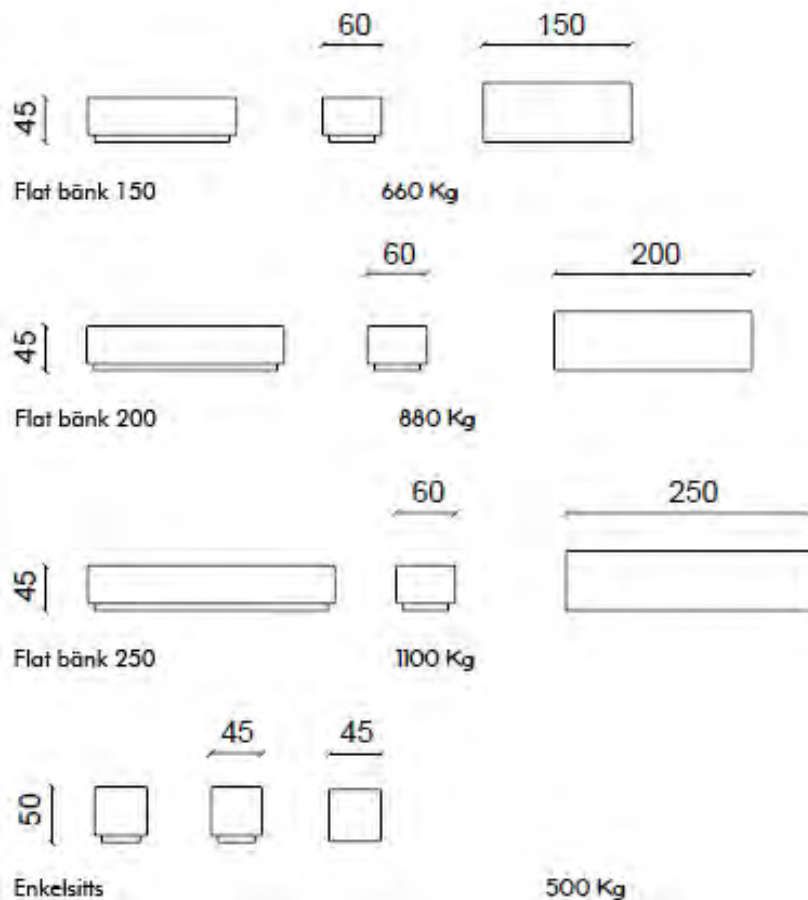

Metropolitan som enkelsitts.

Mått och vikt.

Metropolitan

Metropolitan kan även erhållas i ett svängt utförande.

Samt med träbeklädning.

Metropolitan

Tillgängliga färger.

Betong vit
Hamrad