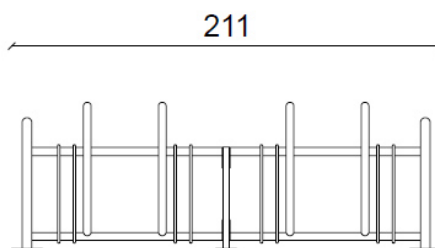

## Team cykelställ

Ett italienskdesignat cykelställ.

Med montageplatta för bultfastsättning.

Alla metalldelar är galvaniserade och pulverlackerade. Finns som 4 eller 6 platser, enkelsidigt.

Team 4 cykelplatser