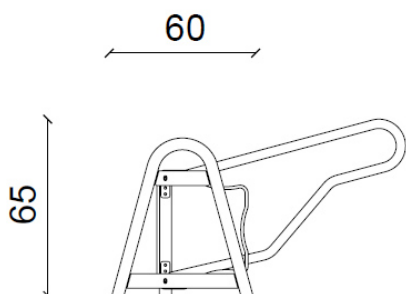

Team

Team cykelställ

Ett italienskdesignat cykelställ.

Med montageplatta för bultfastsättning.

Alla metalldelar är galvaniserade och pulverlackerade. Finns som 4 eller 6 platser, enkelsidigt.

Team 6 cykelplatser