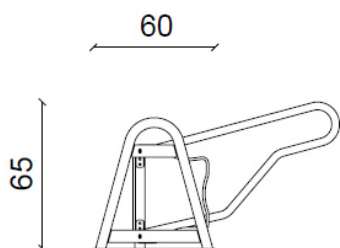

## Team cykelställ

Ett italienskdesignat cykelställ.

Med montageplatta för bultfastsättning.

Alla metalldelar är galvaniserade och pulverlackerade. Finns som 4 eller 6 platser, enkelsidigt.

Team 4 cykelplatser