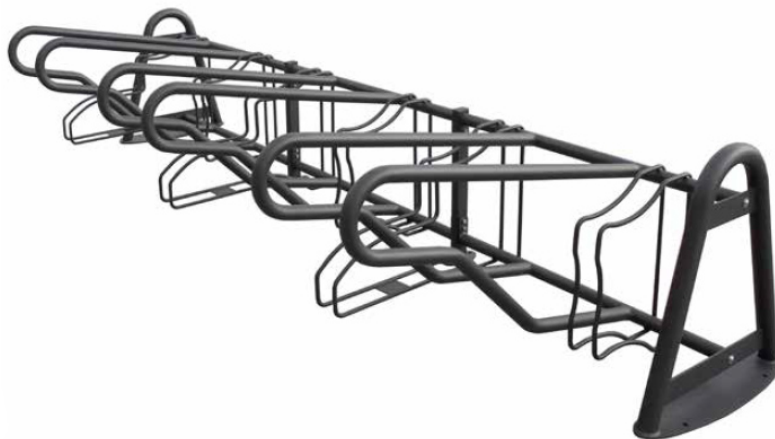

## Team cykelställ

Ett italienskdesignat cykelställ.

Med montageplatta för bultfastsättning.

Alla metalldelar är galvaniserade och pulverlackerade. Finns som 4 eller 6 platser, enkelsidigt.

Team 4 cykelplatser