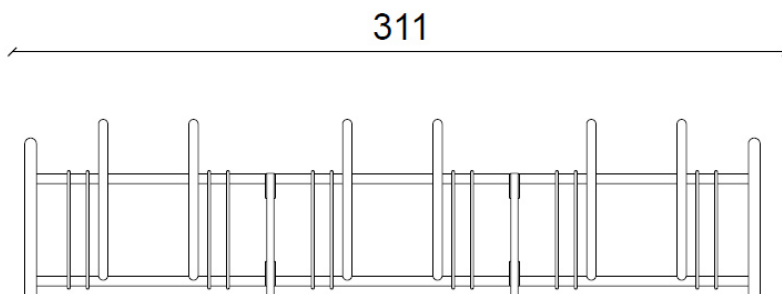

Team 6 cykelplatser