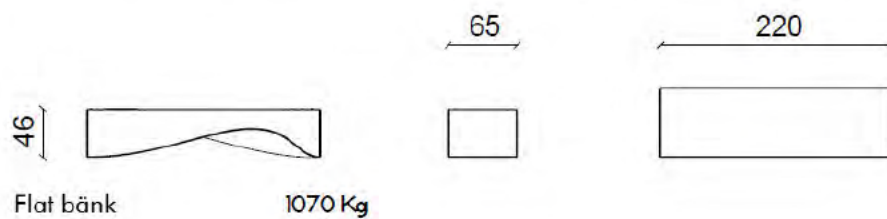

# Wave

En betongmonolit utvecklar dynamiskt delar av sina rigorösa linjer till kurvor. Designen kännetecknas av denna geometriska kontrast gör den anpassningsbar till olika urbana, offentliga och privata sammanhang. Den kan placeras sida vid sida på flera sidor och möjliggör kontinuitet i stil och sittplatser.

## Mått och vikt.