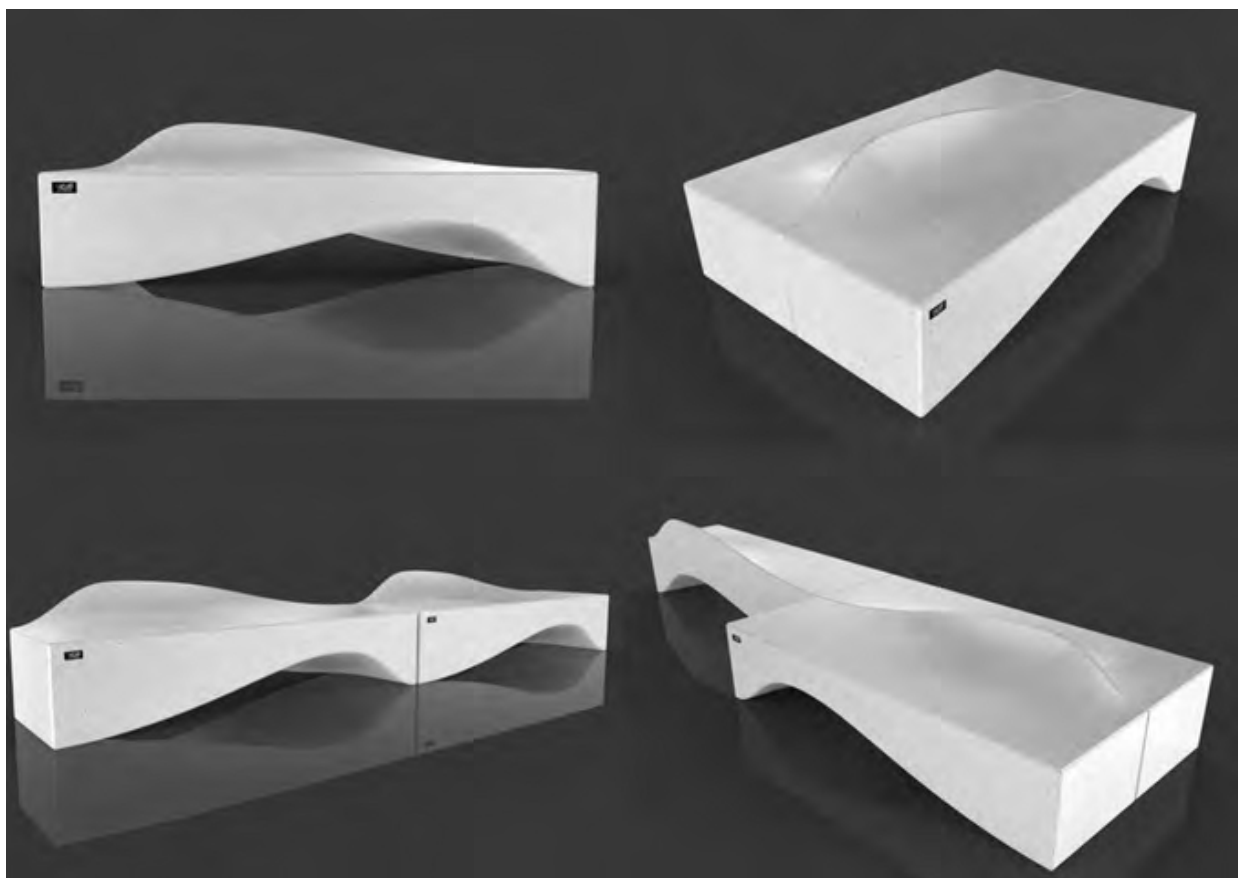

## Wave bänk

Bänk i betong som finns med eller utan ryggstöd.

# Wave

En betongmonolit utvecklar dynamiskt delar av sina rigorösa linjer till kurvor. Designen kännetecknas av denna geometriska kontrast gör den anpassningsbar till olika urbana, offentliga och privata sammanhang. Den kan placeras sida vid sida på flera sidor och möjliggör kontinuitet i stil och sittplatser.