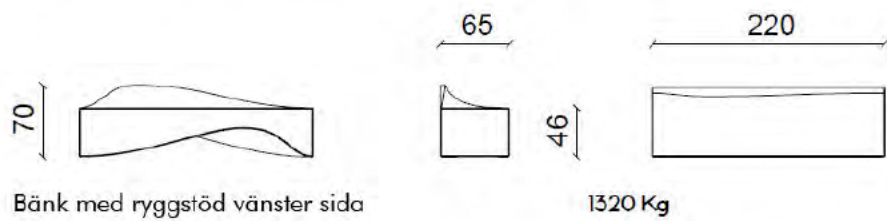

# Wave

En betongmonolit utvecklar dynamiskt delar av sina rigorösa linjer till kurvor. Designen kännetecknas av denna geometriska kontrast gör den anpassningsbar till olika urbana, offentliga och privata sammanhang. Den kan placeras sida vid sida på flera sidor och möjliggör kontinuitet i stil och sittplatser.

## Mått och vikt.