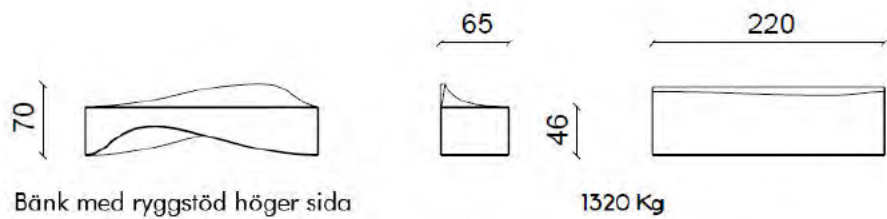

# Wave

En betongmonolit utvecklar dynamiskt delar av sina rigorösa linjer till kurvor. Designen kännetecknas av denna geometriska kontrast gör den anpassningsbar till olika urbana, offentliga och privata sammanhang. Den kan placeras sida vid sida på flera sidor och möjliggör kontinuitet i stil och sittplatser.

## Mått och vikt.